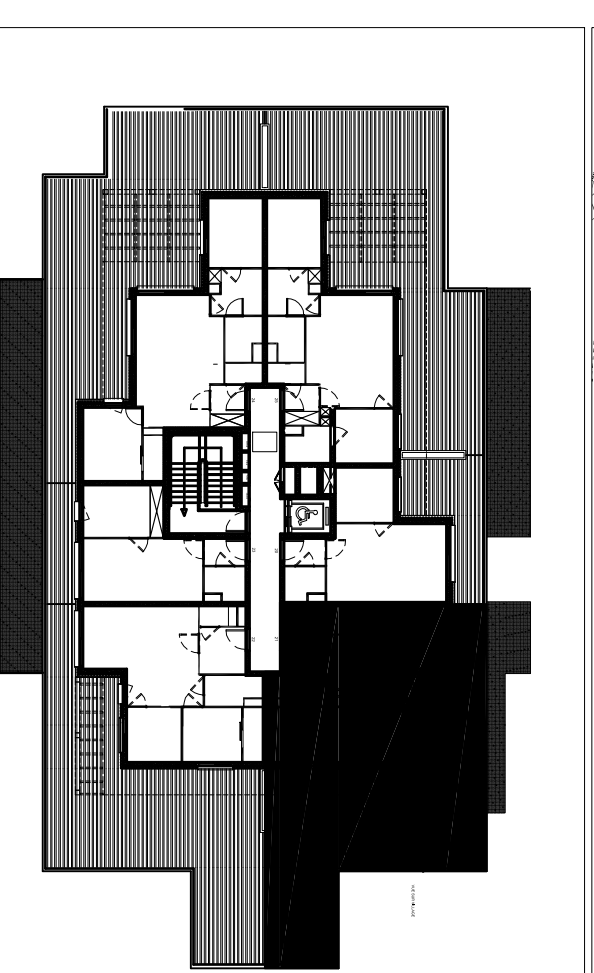

LES JARDINS D'AZUR - Résidence CHAGALL
Commune de VENCE 06140 - FRANCE
SCCV VENCE RESORT

BATIMENT	B
APPARTEMENT N°	21
ETAGE	2 ^{ème} Etage
TABLEAU SURFACES HABITABLE	
ENTREE	4,47
LIVING	18,94
CUISINE	2,16
SALLE DE BAINS	3,58
SALLE DE BAINS	2,06
WC	1,53
COIN LIT 1	
CHAMBRE 1	6,25
CHAMBRE 2	6,72
TOTAL m2 Sha	45,71
ANNEXES	
BALCON	
TERRASSE	78,00
TOTAL m2 ANNEXES	78,00

Plan de l'appartement

BATIMENT B - Résidence CHAGALL

Le mobilier fait partie d'un "Pack-meubles" optionnel, qui n'est pas compris dans le prix de vente de l'appartement.

La cuisine indiquée sur le plan , est intégrée en base dans le prix de vente de l'appartement, et ce suivant la description insérée dans la Notice Notariale de l'opération.