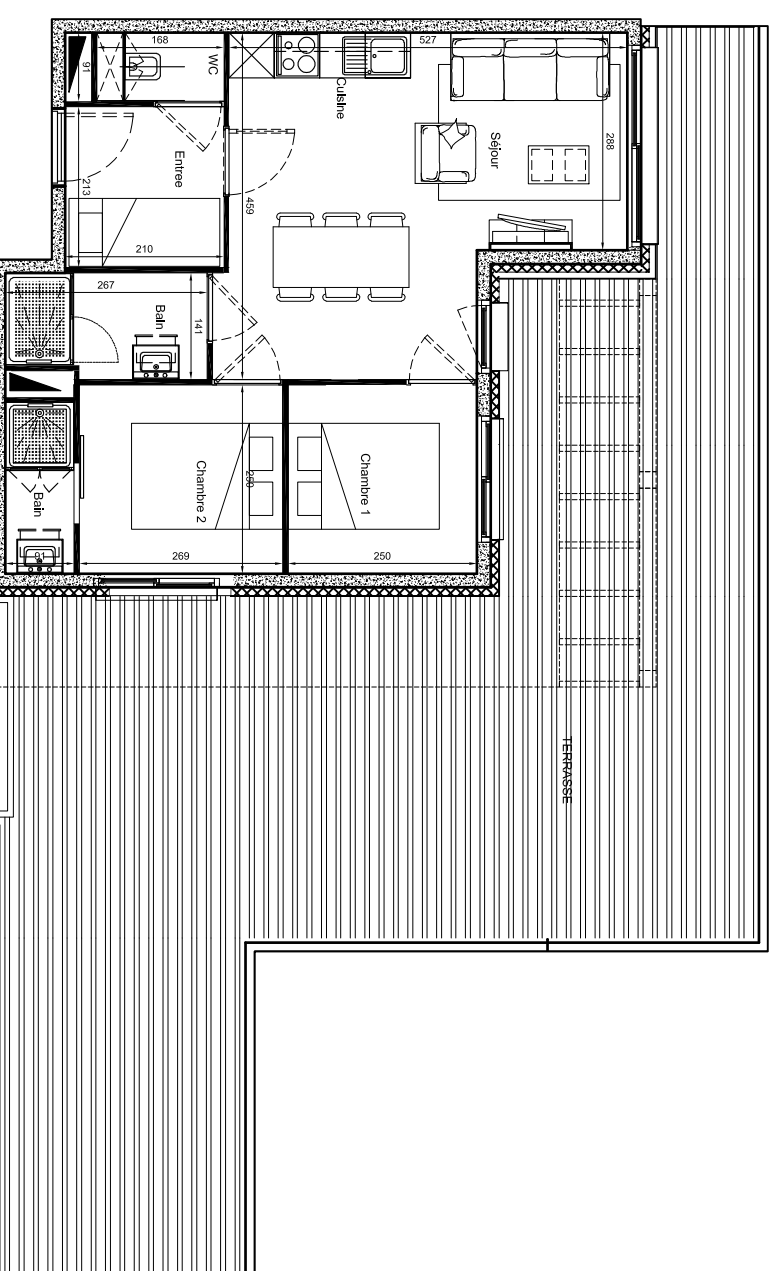

LES JARDINS D'AZUR - Résidence CHAGALL
Commune de VENCE 06140 - FRANCE
SCCV VENCE RESORT

BATIMENT	B
APPARTEMENT N°	21
ETAGE	2 ^{ème} Etage
TABLEAU SURFACES HABITABLE	
ENTREE	4,47
LIVING	18,94
CUISINE	2,16
SALLE DE BAINS	3,58
SALLE DE BAINS	2,06
WC	1,53
COIN LIT 1	
CHAMBRE 1	6,25
CHAMBRE 2	6,72
TOTAL m2 Sha	45,71
ANNEXES	
BALCON	
TERRASSE	78,00
TOTAL m2 ANNEXES	78,00

Plan de l'appartement

BATIMENT B - Résidence CHAGALL

Le mobilier fait partie d'un "Pack-meubles" optionnel, qui n'est pas compris dans le prix de vente de l'appartement.

La cuisine indiquée sur le plan , est intégrée en base dans le prix de vente de l'appartement, et ce suivant la description insérée dans la Notice Notariale de l'opération.