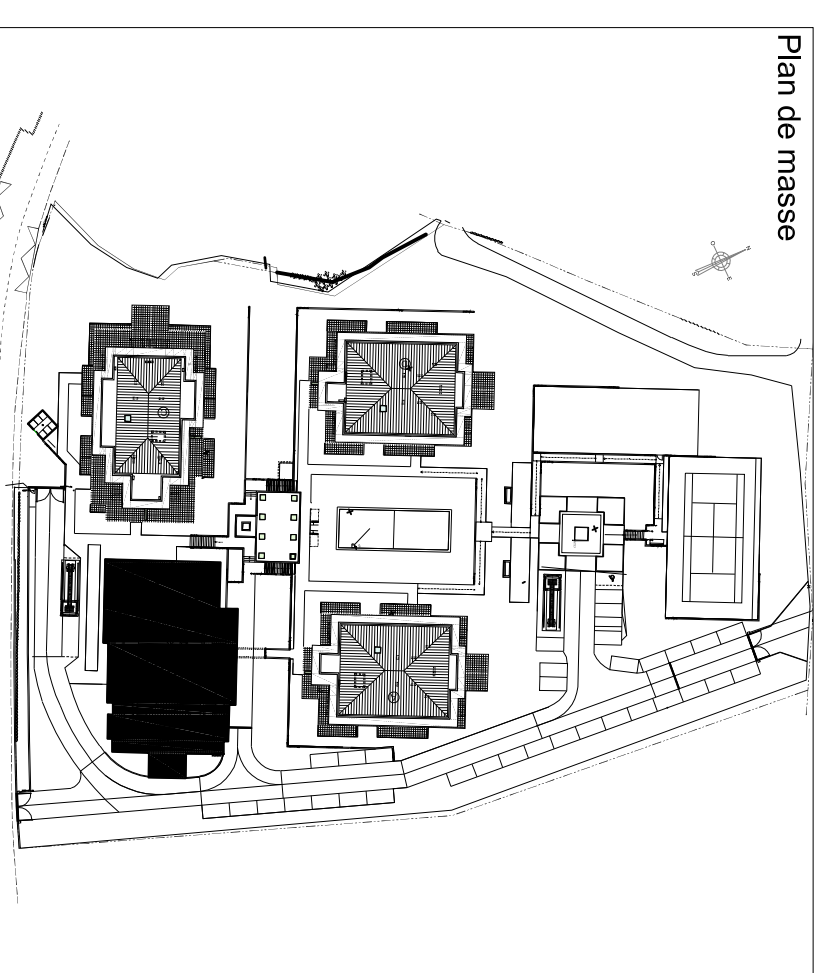

LES JARDINS D'AZUR - Résidence CHAGALL
Commune de VENCE 06140 - FRANCE
SCCV VENCE RESORT

BATIMENT	B
APPARTEMENT N°	21
ETAGE	2 ^{ème} Etage
TABLEAU SURFACES HABITABLE	
ENTREE	4,47
LIVING	18,94
CUISINE	2,16
SALLE DE BAINS	3,58
SALLE DE BAINS	2,06
WC	1,53
COIN LIT 1	
CHAMBRE 1	6,25
CHAMBRE 2	6,72
TOTAL m2 Sha	45,71
ANNEXES	
BALCON	
TERRASSE	78,00
TOTAL m2 ANNEXES	78,00

Plan de l'appartement

BATIMENT B - Résidence CHAGALL

Le mobilier fait partie d'un "Pack-meubles" optionnel, qui n'est pas compris dans le prix de vente de l'appartement.

La cuisine indiquée sur le plan , est intégrée en base dans le prix de vente de l'appartement, et ce suivant la description insérée dans la Notice Notariale de l'opération.