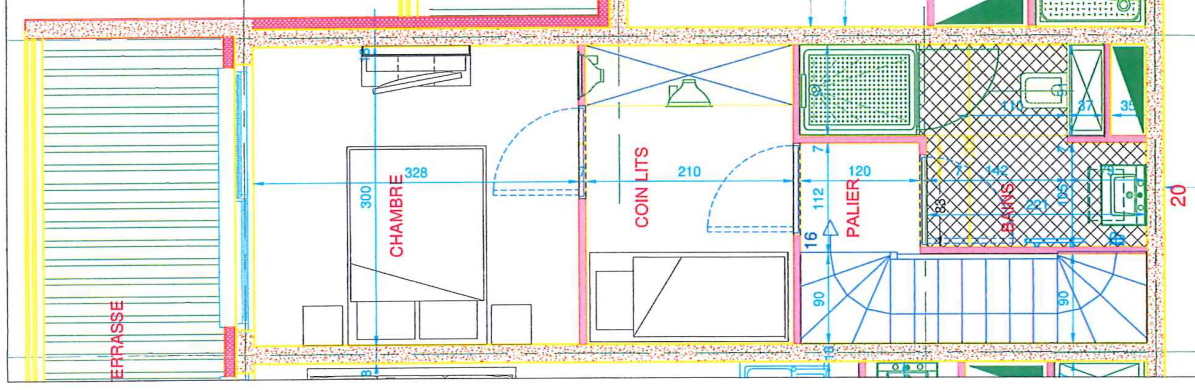

VENCE RESORT- RESIDENCE DE TOURISME
 PROPOSITION DE JUMELAGE DES LOTS C09+C20 / DUPLEX - ind A du 17/01/2018

PLAN DU RDC

PLAN DU 01er ETAGE

Ech = 1/50°
 2cm=1m