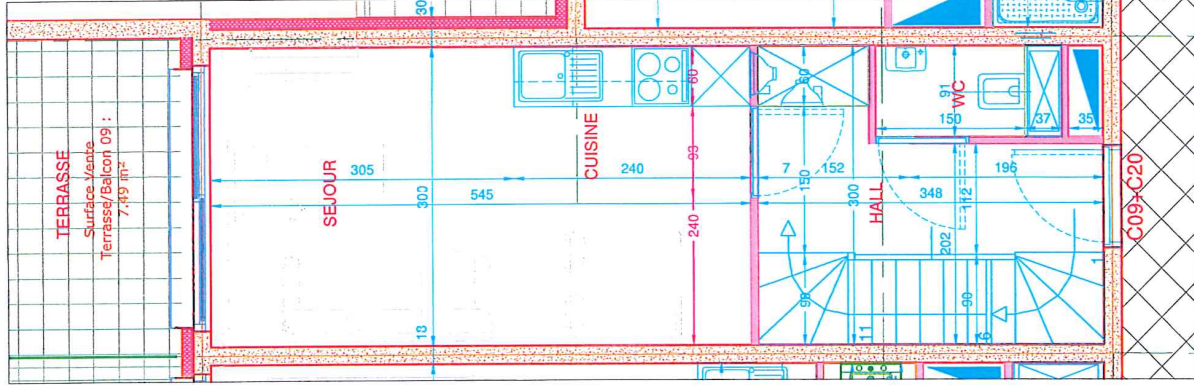

VENCE RESORT- RESIDENCE DE TOURISME
 PROPOSITION DE JUMELAGE DES LOTS C09+C20 / DUPLEX - ind A du 17/01/2018

PLAN DU RDC

PLAN DU 01er ETAGE

Ech = 1/50°
 2cm=1m