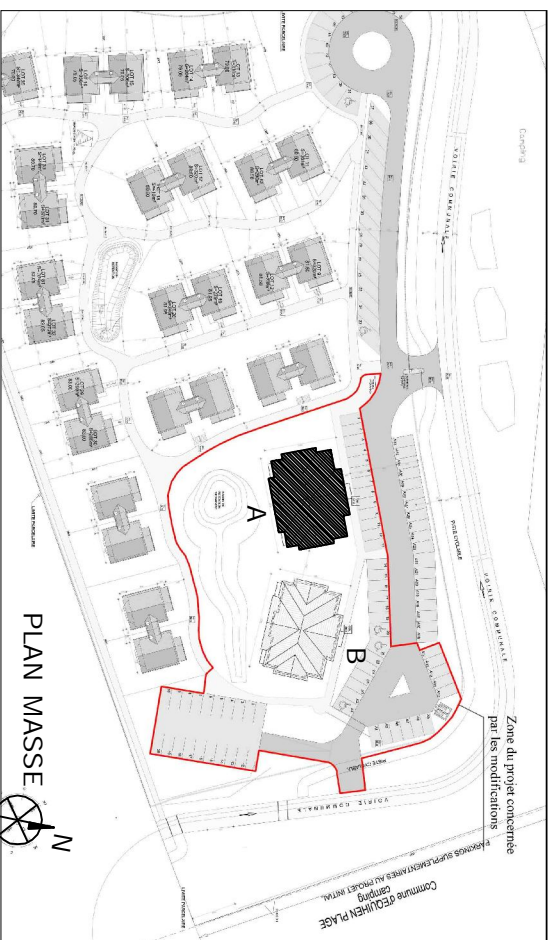

SAS Le Domaine Sauvage

Le Domaine Sauvage - Equihen plage 62224 France
SCCV RESIDENCES LE DOMAINE SAUVAGE

BATIMENT	A	
APPARTEMENT N°	3	
ETAGE	REZ-DE-CHAUSSEE	
TABLEAU SURFACES HABITABLES		
ENTREE	4,06	
LIVING	17,02	
CUISINE	2,87	
DEGAGEMENT	0,00	
SALE DE BAINS	4,54	
WC	0,00	
COIN LIT	4,25	
CHAMBRE	6,48	
TOTAL m2 Sha	39,22	
ANNEXES		
TERRASSE	9,22	
BALCON	0,00	
TOTAL m2 ANNEXES	9,22	

PLAN DE L'APPARTEMENT
 Echelle 1/100^e 10cm=1m

PLAN GENERAL

PLAN MASSE

Les cotes et dimensions sont données à titre indicatif, elles peuvent être modifiées pour des raisons techniques, et ne peuvent être réputées contractuelles.