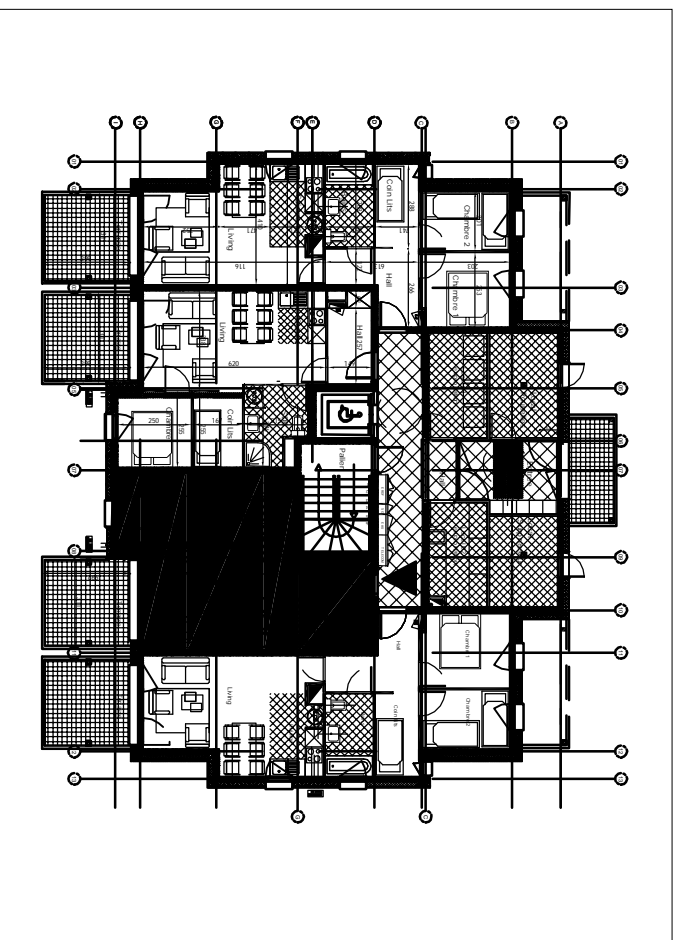

SAS Le Domaine Sauvage

Le Domaine Sauvage - Equihen plage 62224 France
SCCV RESIDENCES LE DOMAINE SAUVAGE

BATIMENT	A	
APPARTEMENT N°	3	
ETAGE	REZ-DE-CHAUSSEE	
TABLEAU SURFACES HABITABLES		
ENTREE	4,06	
LIVING	17,02	
CUISINE	2,87	
DEGAGEMENT	0,00	
SALE DE BAINS	4,54	
WC	0,00	
COIN LIT	4,25	
CHAMBRE	6,48	
TOTAL m2 Sha	39,22	
ANNEXES		
TERRASSE	9,22	
BALCON	0,00	
TOTAL m2 ANNEXES	9,22	

PLAN DE L'APPARTEMENT
 Echelle 1/100^e 10cm=1m

PLAN GENERAL

PLAN MASSE

Les cotes et dimensions sont données à titre indicatif, elles peuvent être modifiées pour des raisons techniques, et ne peuvent être réputées contractuelles.