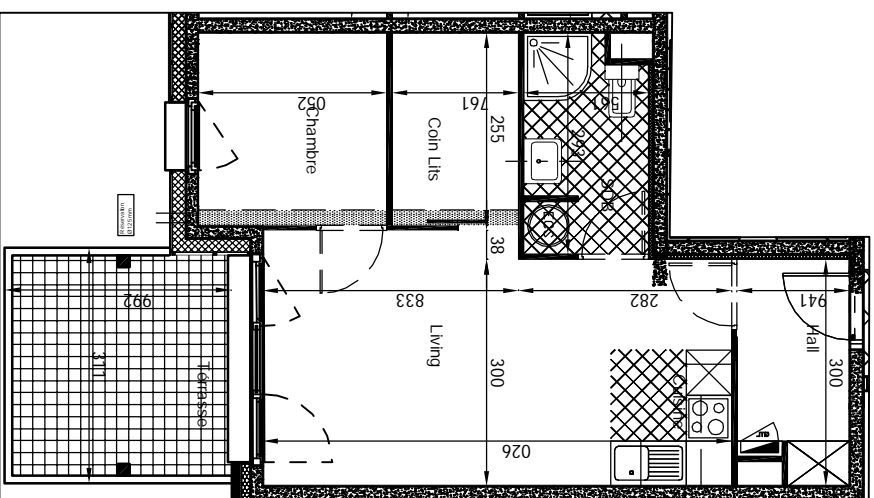

SAS Le Domaine Sauvage

Le Domaine Sauvage - Equihen plage 62224 France
SCCV RESIDENCES LE DOMAINE SAUVAGE

BATIMENT	A	
APPARTEMENT N°	3	
ETAGE	REZ-DE-CHAUSSEE	
TABLEAU SURFACES HABITABLES		
ENTREE	4,06	
LIVING	17,02	
CUISINE	2,87	
DEGAGEMENT	0,00	
SALE DE BAINS	4,54	
WC	0,00	
COIN LIT	4,25	
CHAMBRE	6,48	
TOTAL m2 Sha	39,22	
ANNEXES		
TERRASSE	9,22	
BALCON	0,00	
TOTAL m2 ANNEXES	9,22	

PLAN DE L'APPARTEMENT
 Echelle 1/100^e 10cm=1m

PLAN GENERAL

PLAN MASSE

Les cotes et dimensions sont données à titre indicatif, elles peuvent être modifiées pour des raisons techniques, et ne peuvent être réputées contractuelles.