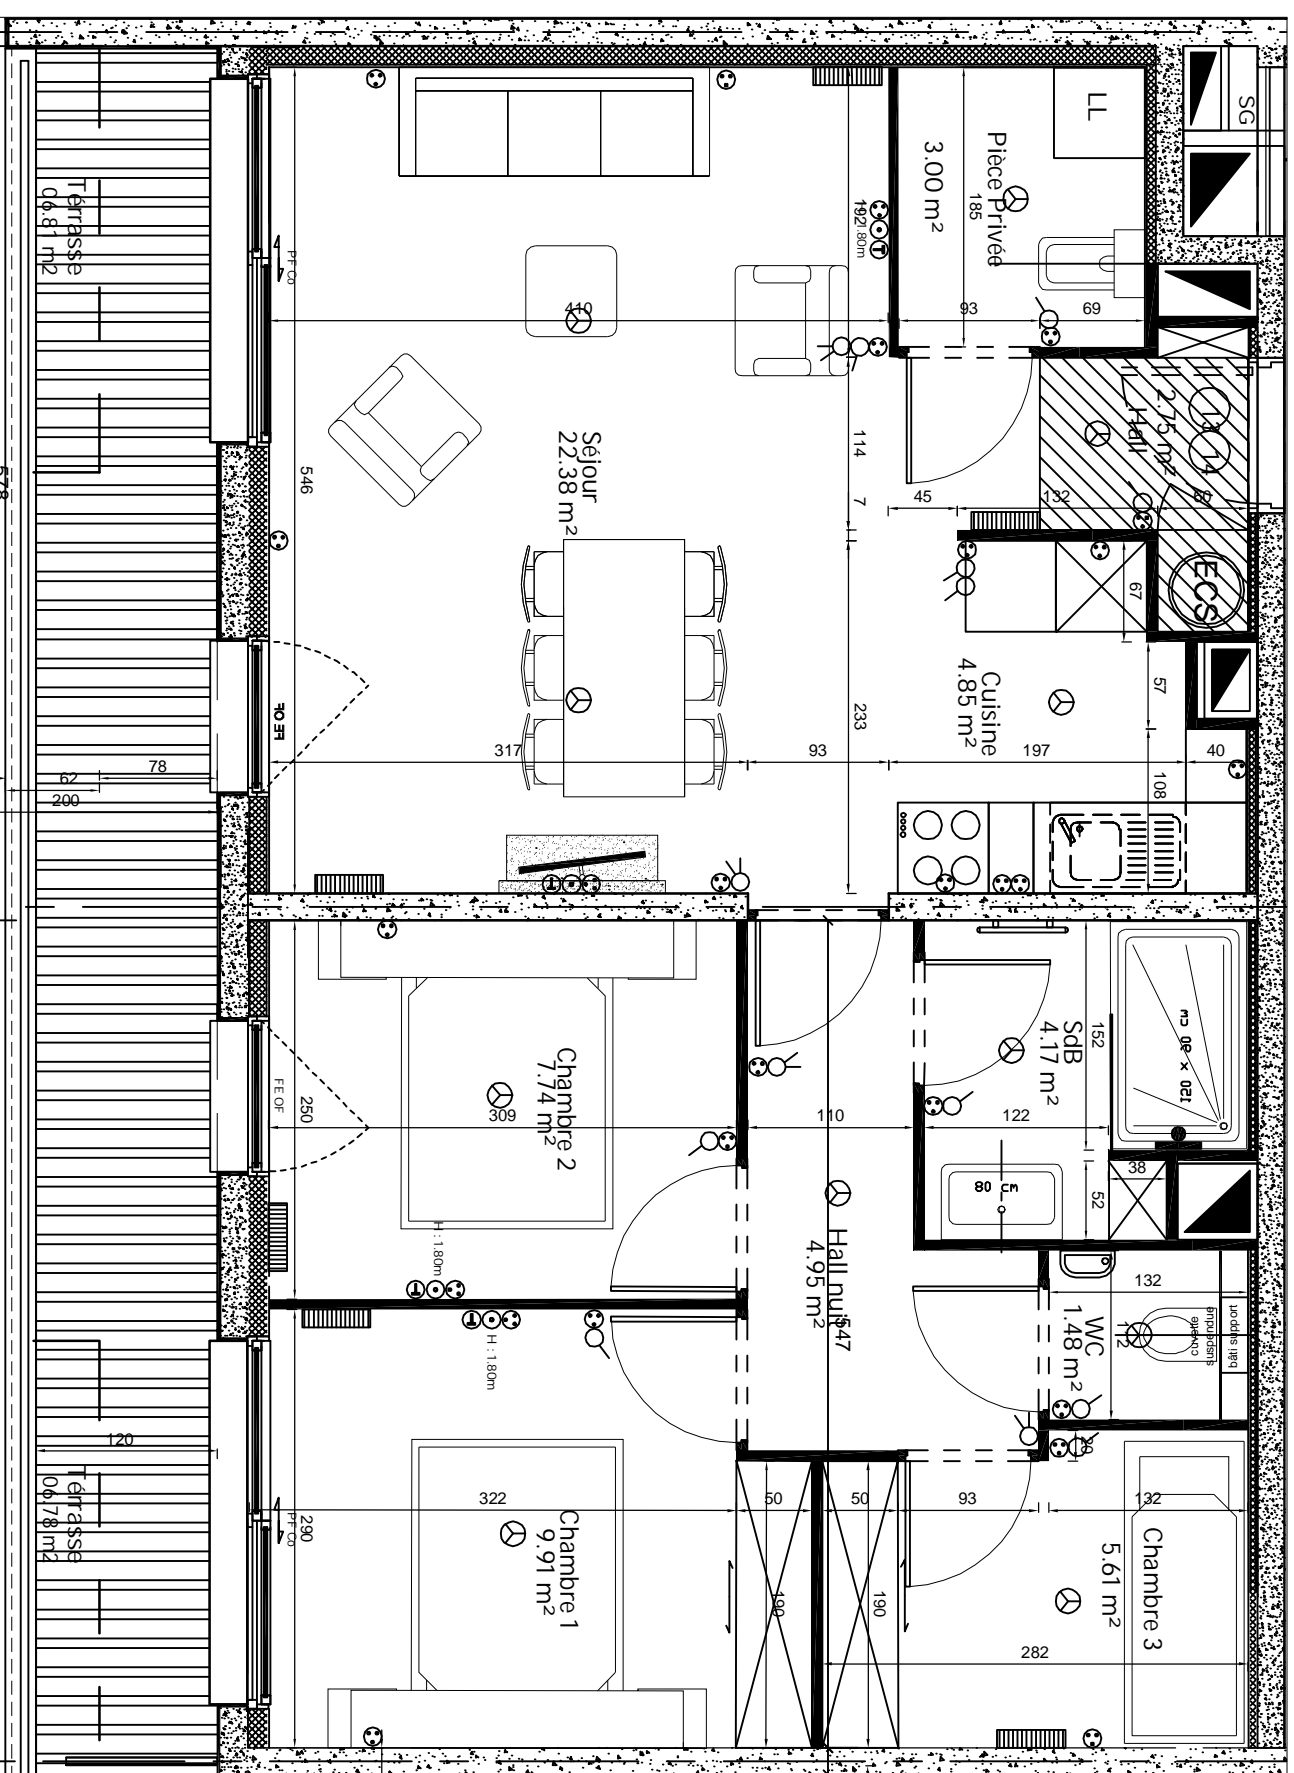

Etoile des Dunes

Appartement : 13-14

Demande propriétaire :

- 1 douche 150x90
- 1 pièce privée (pour LL & WC)
- 3 chambres
- Placards en chambre 1 & 3
- Porte vitrée entre séjour & hall nuit
- Voir pour remplacer la porte de douche par un fixe de 90cm
- Faïence toute hauteur toute surface WC

Choix revêtements :

- Laminate French Oak
- Carrelage Marron glacé
- Faïence autour de la douche Marron glacé avec un rang de listel
- Faïence bâti support WC blanc brillant
- Faïence cuisine beige (sous réserve)

Pack meuble

- Décoration murale derrière le canapé (idem EDM)
- 2 set bistrot

Aménagement des placards